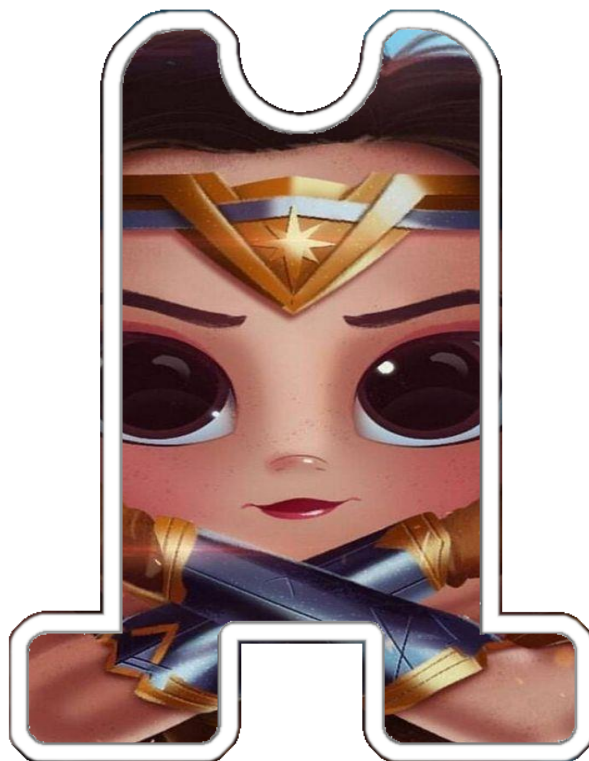

Plantillas de Soportes Para Celular PDF

16 cm Alto x 8 cm Largo

10 cm Alto x 7.7 cm Largo

Suscríbete a mi Canal de YouTube

www.eltallerdehector.com