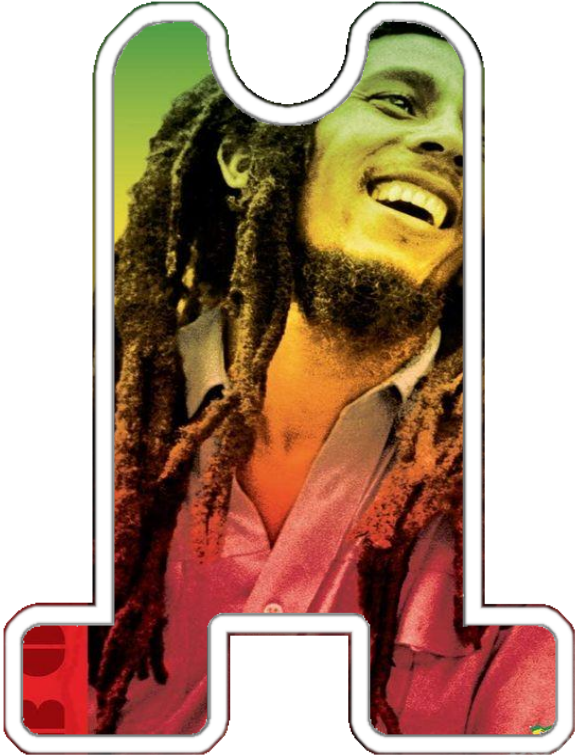

Plantillas de Soportes Para Celular PDF

16 cm Alto x 8 cm Largo

10 cm Alto x 7.7 cm Largo

Suscríbete a mi Canal de YouTube

www.eltallerdehector.com